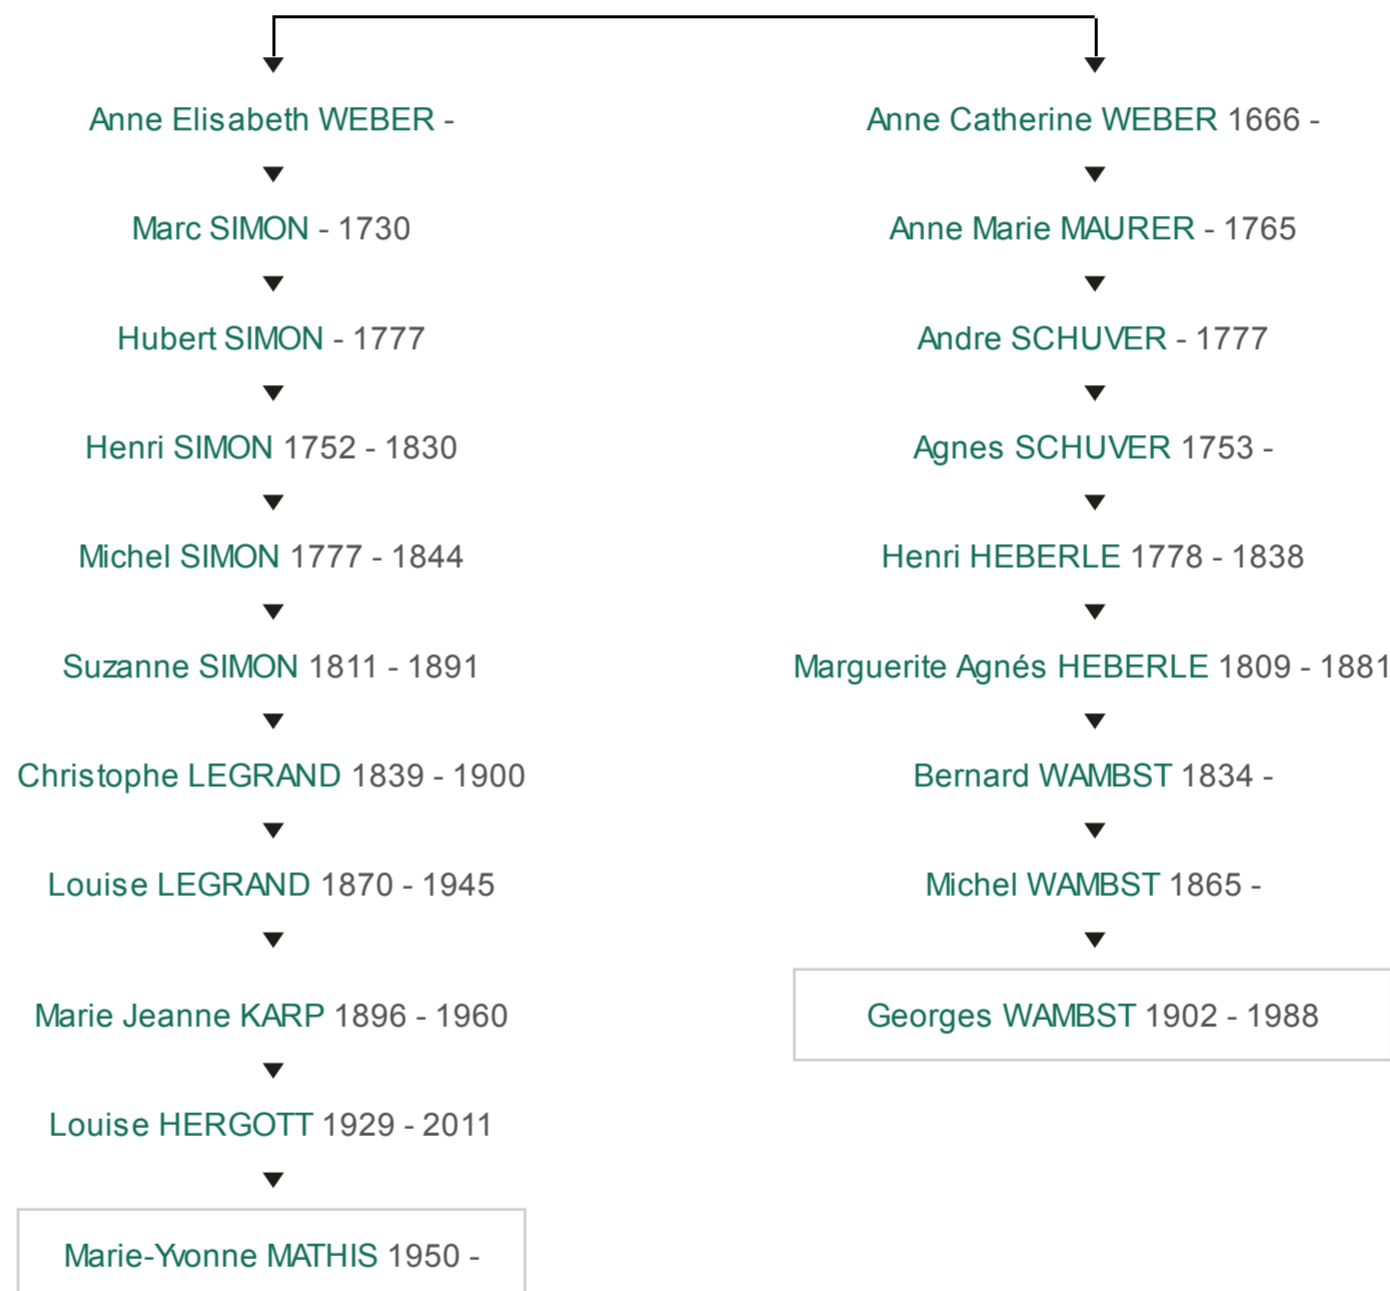

## Anne Elisabeth WEBER

### Vos informations sur Anne Elisabeth WEBER

Sosa : 1953

- Naissance : Schorbach, 57230
- Conjoint(e) de Christian MAURER à Bliesbruck, 57200 le ??
- Conjoint(e) de Jean Georges SIMON à ?? le ??
- Décès : Schorbach, 57230

### 🔗 Cousinages avec une célébrité

Ancêtre commun :

**Anne Catherine WEBER**

Conjoint : Christian MAURER

Période : 1666 - 1681

**Georges WAMBST**

Naissance : 21/07/1902 Décès : 01/08/1988

Coureur cycliste, champion olympique 1924

L'arbre ci-dessous présente votre cousinage potentiel avec **Georges WAMBST**. Nous vous invitons à vérifier les informations en accédant à l'arbre sur lequel la généalogie de cette célébrité est hébergée.